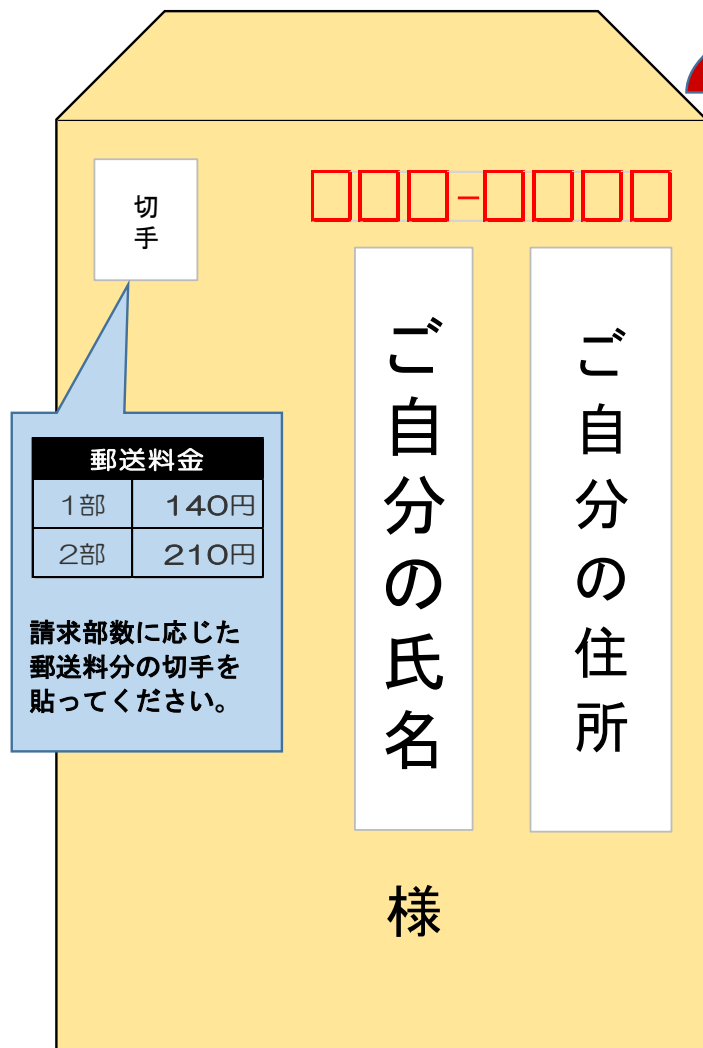

封筒A(返信用封筒)
必ず角形2号(240mmx332mm)を使用

封筒B(協会宛て封筒)
 封筒の大きさは問いません

封筒の大きさや重さをご確認のうえ、郵送料分の切手を貼ってください。料金不足の場合、差出人に返送されますのでご注意ください。

郵送料金		
定形 ※1	25g以内	84円
	50g以内	94円
定形外	規格内 ※2	
	50g以内	120円
	100g以内	140円
	規格外	
	50g以内	200円

※1 定形は、長さ14cm~23.5cm、幅9cm~12cm、厚さ1cm以内

※2 規格内は、長さ34cm以内、幅25cm以内、厚さ3cm以内、重さ1kg以内

※ 封筒の裏面にも、差出人の住所・氏名を忘れずにご記入ください。